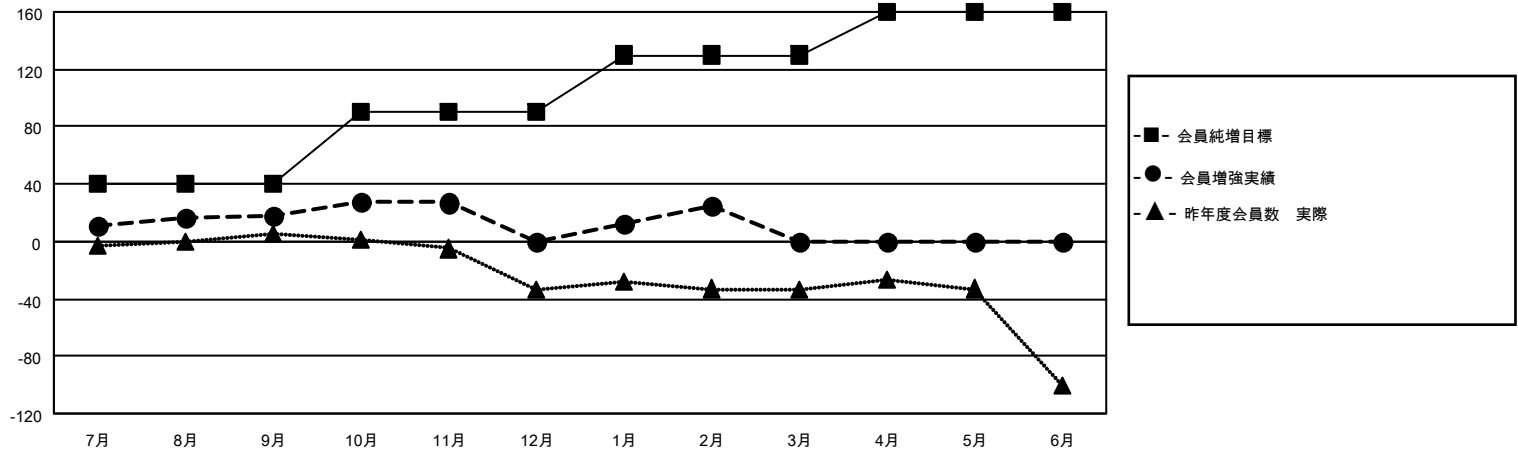

MONTHLY MEMBERSHIP PROGRESS REPORT

地域 JAPAN

District 335 A

Results as of: 2/28/2022

クラブ			
結果：2021-2022			
四半期	新クラブ目標	新クラブ	解散クラブ
7月/8月/9月	0	0	0
10月/11月/12月	0	0	0
1月/2月/3月	1	0	0
4月/5月/6月	1	0	0

名			
結果：2021-2022			
四半期	会員純増目標	会員増強実績	退会者(転籍を含む)実際
7月/8月/9月	40	44	24
10月/11月/12月	50	21	38
1月/2月/3月	40	35	10
4月/5月/6月	30	0	0

新クラブ目標及び実績累計

会員目標及び実績累計

解散クラブ: 0	32 CLUBS OF 69 一名以上の新会 員を登録	男女別	
退会者		男性	1,417 (78.16%)
物故会員 14	会員累計データを見るには、ここをクリック	女性	396 (21.84%)
クラブ解散 0		NON BINARY	0 (0.00%)
その他 58		PREFER NOT TO ANSWER	0 (0.00%)
合計 72		世帯主/家族会員合計	288
		国際会費半額の家族会員	145