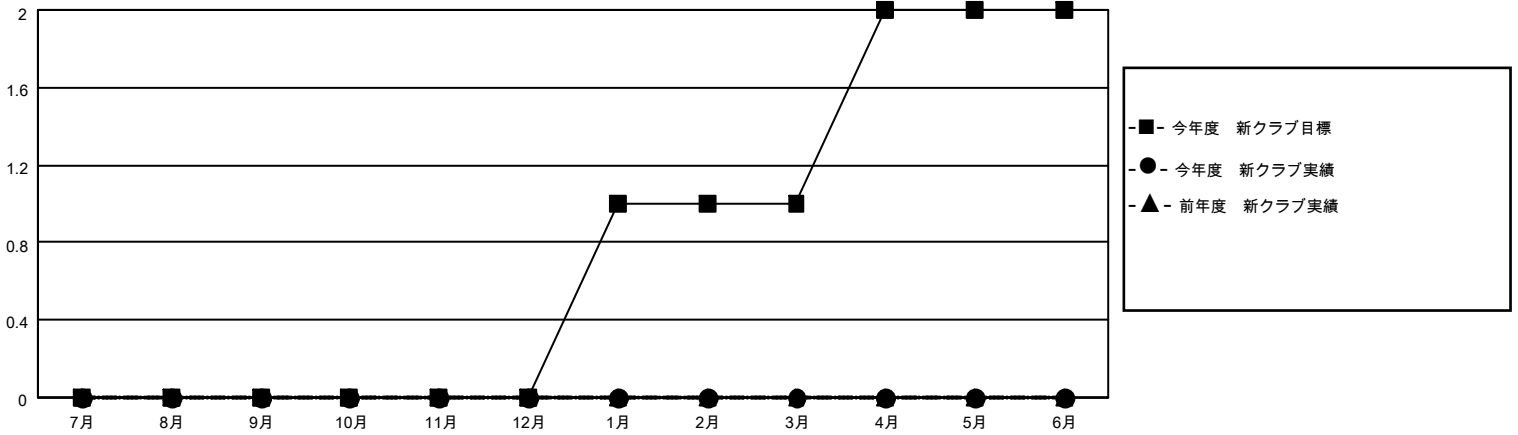

MONTHLY MEMBERSHIP PROGRESS REPORT

地域 JAPAN

District 335 A

Results as of: 2/28/2022

クラブ			
結果：2021-2022			
四半期	新クラブ目標	新クラブ	解散クラブ
7月/8月/9月	0	0	0
10月/11月/12月	0	0	0
1月/2月/3月	1	0	0
4月/5月/6月	1	0	0

名			
結果：2021-2022			
四半期	会員純増目標	会員増強実績	退会者(転籍を含む)実際
7月/8月/9月	40	44	24
10月/11月/12月	50	21	38
1月/2月/3月	40	35	10
4月/5月/6月	30	0	0

新クラブ目標及び実績累計

会員目標及び実績累計

解散クラブ: 0	32 CLUBS OF 69 一名以上の新会 員を登録	男女別	
退会者		男性	1,417 (78.16%)
物故会員 14	会員累計データを見るには、ここをクリック	女性	396 (21.84%)
クラブ解散 0		NON BINARY	0 (0.00%)
その他 58		PREFER NOT TO ANSWER	0 (0.00%)
合計 72		世帯主/家族会員合計	288
		国際会費半額の家族会員	145